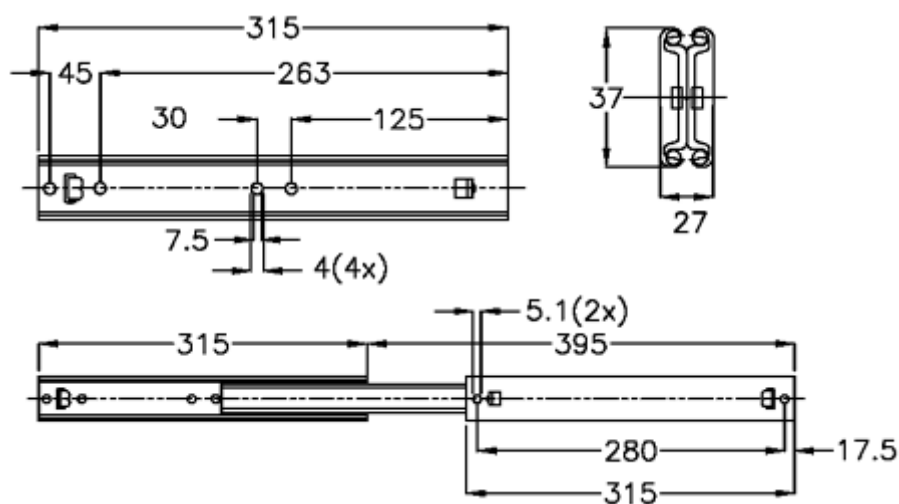

Varenummer: 11117056

Beskrivelse: Thomas Regout skuffeskinne 117056 DOUBLE FINN, 3led
indb.mål 315 mm / bæreevne 50 kg / udtræk 395 mm

Mål

Bæreevne monteret på bund = 25

Bæreevne sidemonteret = 50